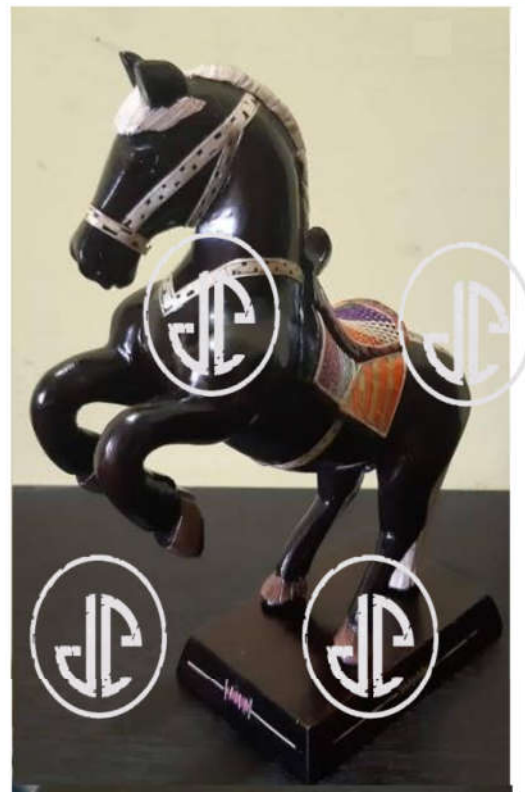

Toro

Tamaño y precio

Largo 18 cm

Alto. 12 cm

90 COP

Talla en madera

Caballo

Tamaño y precio

Largo 22 cm

Alto. 20 cm

65 COP

Talla en madera

Loro Base

Tamaño y precio

Grande

Alto. 23 cm