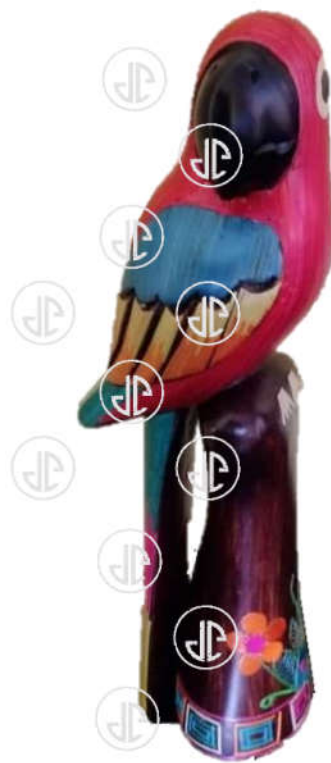

Toro

Tamaño y precio

Largo 18 cm

Alto. 12 cm

90 COP

Talla en madera

Caballo

Tamaño y precio

Largo 22 cm

Alto. 20 cm

65 COP

Talla en madera

Loro Base

Tamaño y precio

Grande

Alto. 23 cm

Ancho. 8 cm

Precio 65 COP

Talla en madera y decorado en lamo

Sagrada Familia

Tamaño y precio

Grande

Alto. 10 cm

Ancho. 6 cm