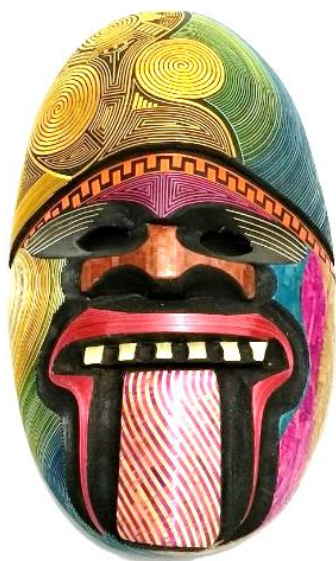

PRECIO: \$ 145.000

MASCARA

MEDIDAS: 30 * 20 Centímetros

MADERA: Urapán

PRECIO: \$ 185.000

Imaginación vuela y

MASCARA

MEDIDAS: 11 * 16 Centímetros

MADERA: Urapán

PRECIO: \$ 75.000

MASCARA

MEDIDAS: 20 * 14 Centímetros

MADERA: Urapán

PRECIO: \$ 98.000

MASCARA GOTA

MEDIDAS: 25 * 20 Centímetros

MADERA: Urapán

PRECIO: \$ 145.000

nación vuela y las manos crean

MASCARA VASIJA X3

MEDIDAS:

MADERA: Urapán

PRECIO: \$ 225.000

MASCARA LABIOS