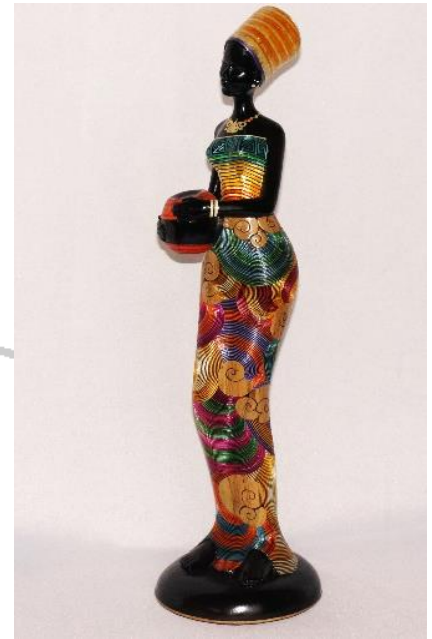

MADERA: Cedro

PRECIO: \$ 400.000

AFROCOLOMBIANA ARRODILLADA BEBÉ

MEDIDAS: 26 * 14 Centímetros

MADERA: Cedro

PRECIO: \$ 500.000

La imaginación vuela y las manos crean

CHOCOANA SENTADA FILO

MEDIDAS: 30 * 12 Centímetros

MADERA: Cedro

PRECIO: \$ 585.000

CHOCOANA ESTILIZADA

MEDIDA: 40 * 11 Centímetros

MADERA: Cedro

PRECIO: \$ 500.000

CHOCOANA EMBARAZADA