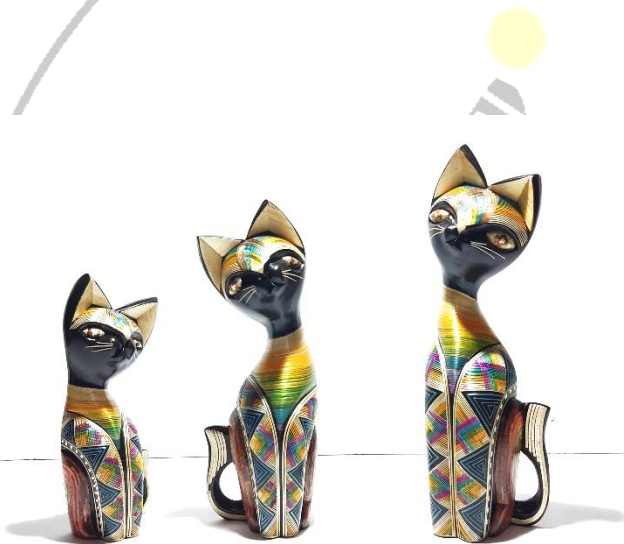

PANTERA

MEDIDAS: Centímetros

MADERA: Cedro

PRECIO: $ 800.000

GATOS CHISMOSOS (JUEGO)

MEDIDAS:

MADERA: Cedro

PRECIO: $ 450.000

La imaginación vuela y l

LORO

MEDIDAS: 50 * 17 Centímetros

MADERA: Cedro

PRECIO: $ 190.000