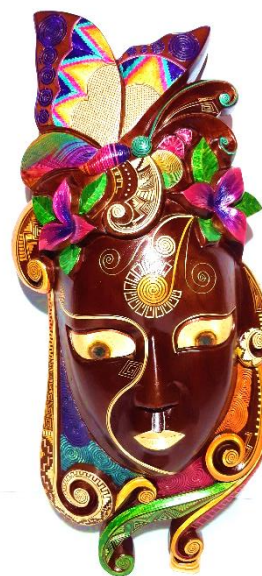

MEDIDAS: 50 * 30 Centímetros

MADERA: Urapán

PRECIO: \$ 830.000

MASCARA RISA

MEDIDAS: 40 * 23 Centímetros

MADERA: Urapán

PRECIO: \$ 320.000

La imaginación vuela

TOTEM

MEDIDAS: 70 * 30 Centímetros

MADERA: Urapán

PRECIO: \$ 2.500.000

MASCARA MARIPOSA

MEDIDAS: 62 * 28 Centímetros

MADERA: Urapán

PRECIO: \$ 800.000

MASCARA PENACHO

MEDIDAS: 40 * 12 Centímetros

MADERA: Urapán

PRECIO: \$ 175.000

MASCARA VISIONES

MEDIDAS: 70 * 30 Centímetros

MADERA: Urapán

PRECIO: \$ 615.000

MASCARA LABIOS

MEDIDAS: 100 * 20 Centímetros

MADERA: Urapán

PRECIO: \$ 2.000.000

PESEBRES

PESEBRE DOS PIEZAS

MEDIDAS: 25 Centímetros

MADERA: Cedro