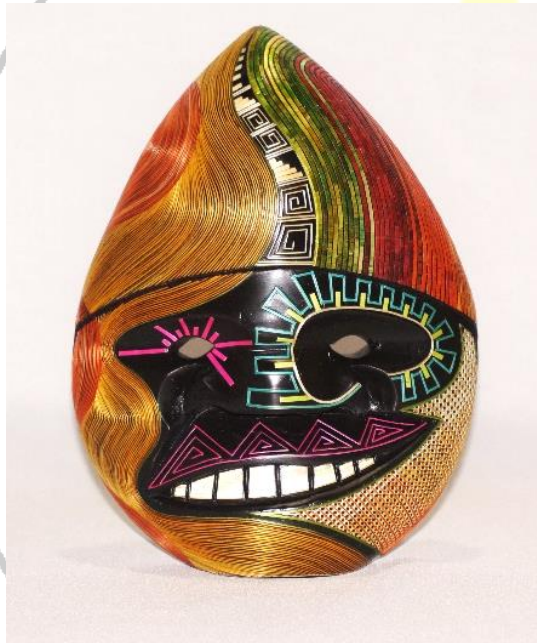

PRECIO: \$ 145.000

MASCARA

MEDIDAS: 30 * 20 Centímetros

MADERA: Urapán

PRECIO: \$ 185.000

Imaginación vuela y

MASCARA

MEDIDAS: 11 * 16 Centímetros

MADERA: Urapán

PRECIO: \$ 75.000

MASCARA

MEDIDAS: 20 * 14 Centímetros

MADERA: Urapán

PRECIO: \$ 98.000

MASCARA GOTA

MEDIDAS: 25 * 20 Centímetros

MADERA: Urapán

PRECIO: \$ 145.000

nación vuela y las manos crean

MASCARA VASIJA X3

MEDIDAS:

MADERA: Urapán

PRECIO: \$ 225.000

MASCARA LABIOS