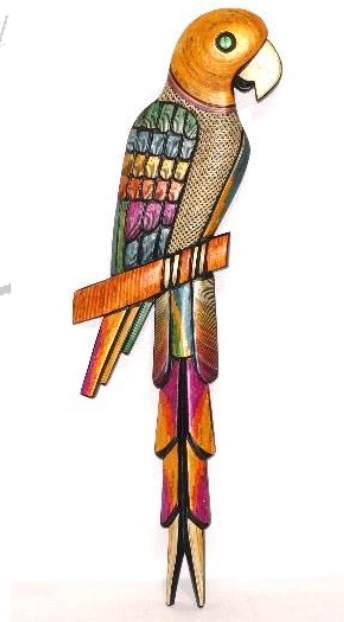

MADERA: Cedro

PRECIO: \$ 330.000

LAGARTIJA GRANDE

MEDIDAS: 96* 16 Centímetros

MADERA: Cedro

PRECIO: \$ 395.000

LAGARTIJA MEDIANA

MEDIDAS: 70 * 16 Centímetros

MADERA: Cedro

PRECIO: \$ 300.000

LAGARTIJA PEQUEÑA

MEDIDAS: 50 * 14 Centímetros

MADERA: Cedro

PRECIO: \$ 225.000

PANTERA

MEDIDAS: Centímetros

MADERA: Cedro

PRECIO: \$ 800.000

GATOS CHISMOSOS (JUEGO)

MEDIDAS:

MADERA: Cedro

PRECIO: \$ 450.000

La imaginación vuela y l

LORO

MEDIDAS: 50 * 17 Centímetros

MADERA: Cedro

PRECIO: \$ 190.000

ELEFANTE (JUEGO)

MEDIDAS:

MADERA: Cedro

PRECIO: \$ 350.000

RINOCERONTE