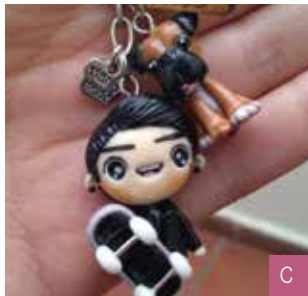

c

Llavero personalizados
Valor unitario: desde$ 20.000

2