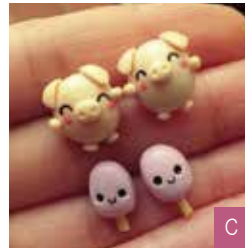

1

Aretes en topo varios modelos
* Base en acero inoxidable/ plástico

Valor unitario: $11.000