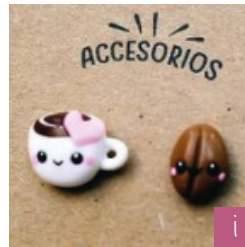

1

Aretes en topo varios modelos
* Base en acero inoxidable/ plástico

Valor unitario: $11.000