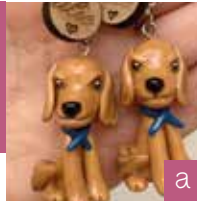

Aretes largos en arcilla polimérica
detalles con pintura acrílica
* terminaciones en acero
inoxidable

Valor unitario: \$25.000

Accesorios

≡ LLAVEROS ≡

1

a

a

b

b

c

Llavero personalizados
Valor unitario: desde\$ 20.000

2

a

b

c

Llavero personalizados de mascotas